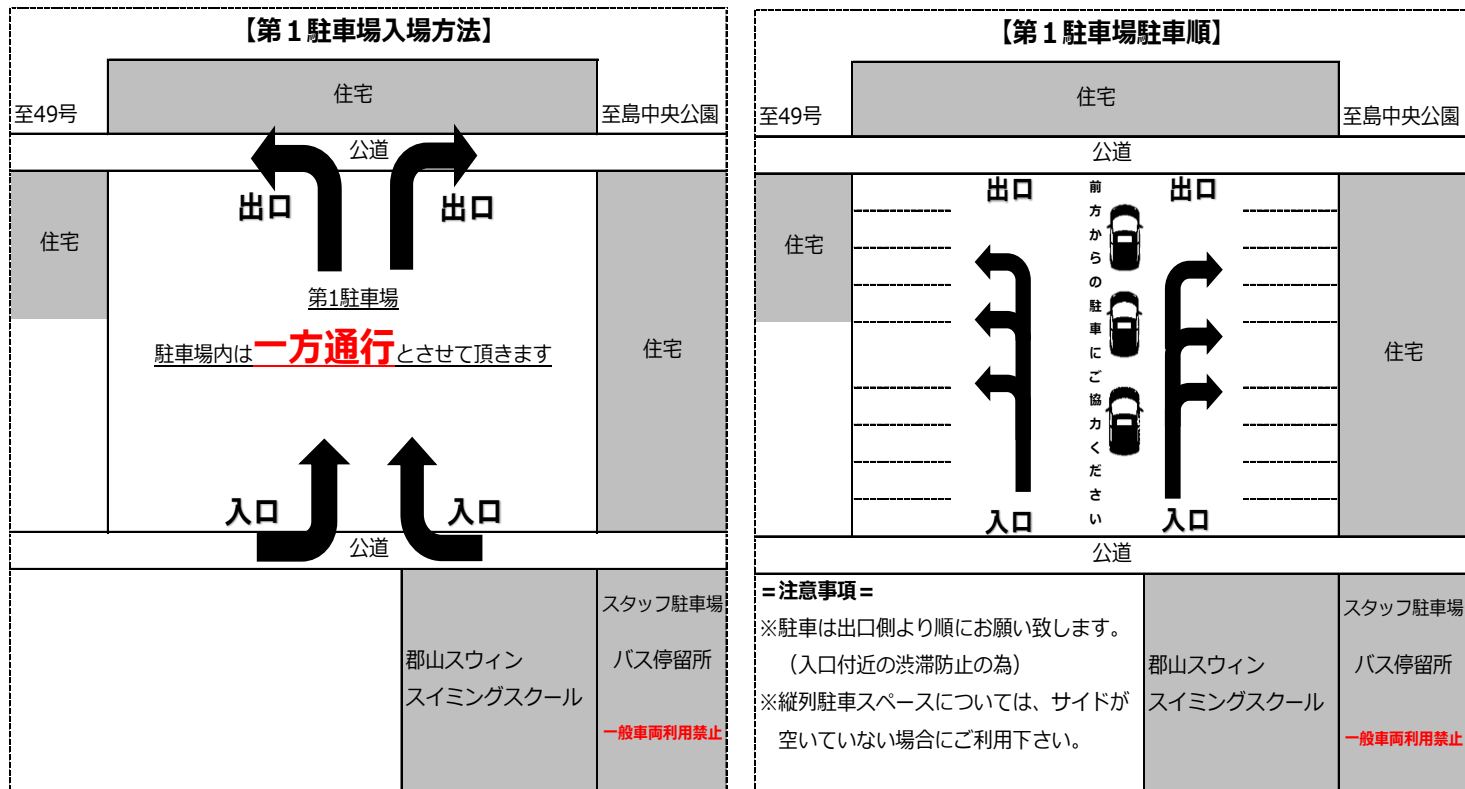

## 駐車場ご利用についてのお願い

いつも当スクールをご利用頂き誠にありがとうございます。

駐車場のご利用について、7月より下記の通りご利用方法を変更させていただきます。

よりスムーズな車両の入替が出来るよう、ご協力の程宜しくお願い致します。

※駐車場⇄スイミングへの横断の際は、自動車等に気をつけて行ってください。

※近隣スーパー・路上駐車は絶対に行わないようお願い致します。

※第1駐車場が満車の場合は、第2駐車場もご利用頂きますようお願い致します。

### 土曜日の車両入替に